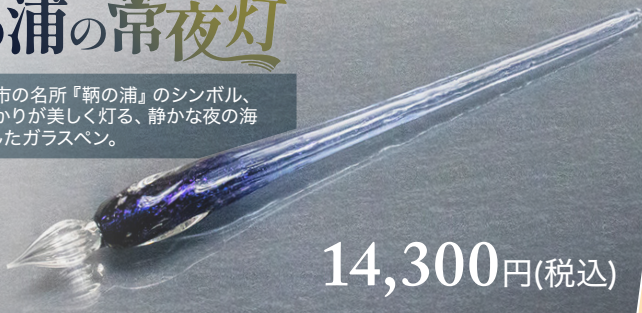

# Marché du Lapin

マルシェ・ドゥ・ラパン

「かく」を楽しむ ~ペンとインクとガラスペン~

2023.

2.18 SAT · 19 SUN うさぎや福山南店

2.25 SAT · 26 SUN うさぎや倉敷店

10:00-18:00 (2日目は17:00まで)

## マルシェ・ドゥ・ラパン先行販売

オリジナルガラスペン  
とも うら じょうやとう

柄の浦の常夜灯

広島県福山市の名所「柄の浦」のシンボル、  
常夜灯の明かりが美しく灯る、静かな夜の海  
をイメージしたガラスペン。

14,300円(税込)

オリジナルインクに新シリーズ登場!

ジョルジュラパンシリーズ

うさぎや倉敷店、岡路店、福山南店にある  
カフェ「ジョルジュラパン」のドリンクメニューを  
イメージしたインクシリーズが登場します!  
「桜ラテ」インクは数量限定で発売!